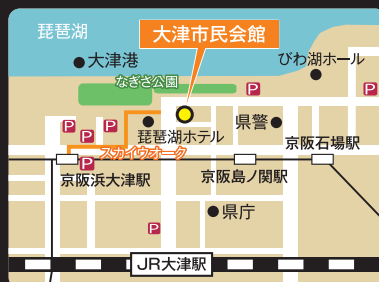

参加
無料

開催日時

平成29年
10月28日(土)

14:00 開演(13:30 開場)～15:30 終演予定

会場

大津市民会館 小ホール

大津市島の関 14-1

JR琵琶湖線 大津駅北口から徒歩 10分

京阪石坂線 島ノ関駅から徒歩 3分 浜大津駅から徒歩 7分

◎主催 日本司法支援センター(法テラス)

◎後援 法務省、滋賀県、滋賀県教育委員会
大津市、滋賀弁護士会
滋賀県司法書士会、京都新聞
BBCびわ湖放送、エフエム滋賀

日本司法支援センター
法テラス

→ 詳しくは公式サイトをご覧ください <https://houterasu-symposium2017.jp>