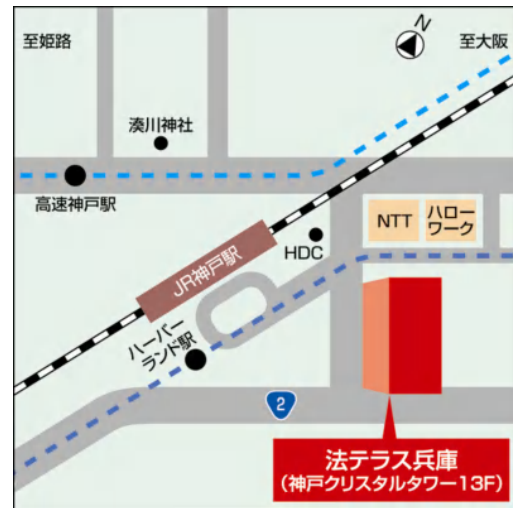

法テラス兵庫へのご案内

法テラス兵庫はJR神戸駅から徒歩5分の所にあります。
(阪急・阪神・山陽電車をご利用の場合は、神戸高速鉄道の高速神戸駅からもお越しいただけます。
神戸市営地下鉄をご利用の場合はハーバーランド駅が最寄り駅になります。)

法テラス兵庫 住所

〒650-0044 神戸市中央区東川崎町1-1-3
神戸クリスタルタワービル13F
TEL: 0503383-5440(代表)

JR神戸駅からのご案内

JR神戸駅から

中央改札(大きいほうの改札)を出て、南側(右側・ハーバーランド方面)の出口から出てください

南側の出口の上に、「神戸ハーバーランド」「デュオこうべ方面」と記載がありますので、こちら側の出口から出てください。

目印『HDC』

駅を南側に出ると、すぐ目の前にHDCというガラス張りのビルが建っています。法テラスの入っている「神戸クリスタルタワービル」は、駅から見ると、HDCの右ななめ後ろくらいにあります。

神戸クリスタルタワービル(全面青いガラス張りのビル)

HDCを右側から回り込むと、神戸クリスタルタワービルが見えてきます。コンビニの向かい側(セブンイレブン)にあります。法テラス兵庫は神戸クリスタルタワービルの13階です。

1階に黄色いモニュメントがあるのが目印の、青いガラス張りのビルです。エレベーターで13階に上がってください。

神戸クリスタルタワービル内のご案内

神戸クリスタルタワービル13階に上がってから
エレベーターで13階に上がると、すぐ目の前に兵庫県弁護士会の入口があります。
法テラス兵庫へは、さらに右側通路の奥に進んでください。
(矢印の付いている案内看板のとおり進んでください。)