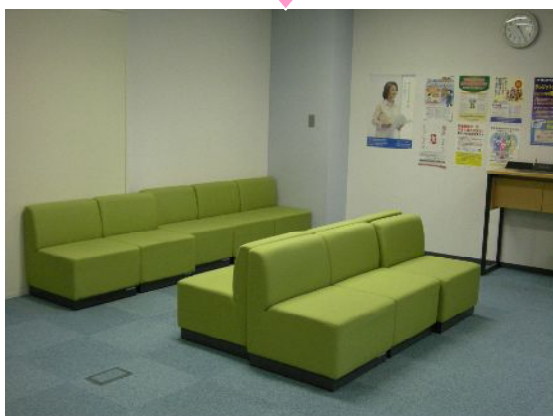

法テラス兵庫入口
通路を進むと法テラス兵庫の看板が見えます。
自動ドアになっていますので、「押ボタン」を押して中へお入りください。

受付（法テラス兵庫内）
自動ドアを開けるとすぐに受付があります。
来所の際は、ご用件・お名前などを受付の職員にお知らせ下さい。
(※法律相談は事前予約制です。)

ロビー（待合）
お約束のお時間までロビーにてお待ち下さい。

ロビーにはテレビ(DVD)や子供向けの絵本などもいくつか準備しています。