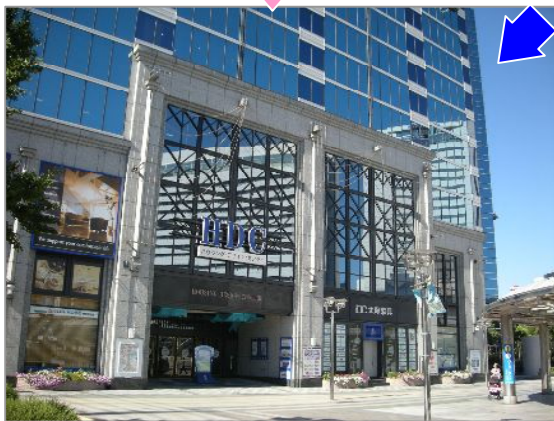

法テラス兵庫へのご案内

法テラス兵庫はJR神戸駅から徒歩5分の所にあります。
(阪急・阪神・山陽電車をご利用の場合は、神戸高速鉄道の高速神戸駅からもお越しいただけます。
神戸市営地下鉄をご利用の場合はハーバーランド駅が最寄り駅になります。)

法テラス兵庫 住所

〒650-0044 神戸市中央区東川崎町1-1-3
神戸クリスタルタワービル13F
TEL: 0503383-5440(代表)

JR神戸駅からのご案内

JR神戸駅から

中央改札(大きいほうの改札)を出て、南側(右側・ハーバーランド方面)の出口から出てください

南側の出口の上に、「神戸ハーバーランド」「デュオこうべ方面」と記載がありますので、こちら側の出口から出てください。

目印『HDC』

駅を南側に出ると、すぐ目の前にHDCというガラス張りのビルが建っています。法テラスの入っている「神戸クリスタルタワービル」は、駅から見ると、HDCの右ななめ後ろくらいにあります。

神戸クリスタルタワービル(全面青いガラス張りのビル)

HDCを右側から回り込むと、神戸クリスタルタワービルが見えてきます。コンビニの向かい側(セブンイレブン)にあります。法テラス兵庫は神戸クリスタルタワービルの13階です。

1階に黄色いモニュメントがあるのが目印の、青いガラス張りのビルです。エレベーターで13階に上がってください。

神戸クリスタルタワービル内のご案内

神戸クリスタルタワービル13階に上がってから
エレベーターで13階に上がると、すぐ目の前に兵庫県弁護士会の入口があります。
法テラス兵庫へは、さらに右側通路の奥に進んでください。
(矢印の付いている案内看板のとおり進んでください。)