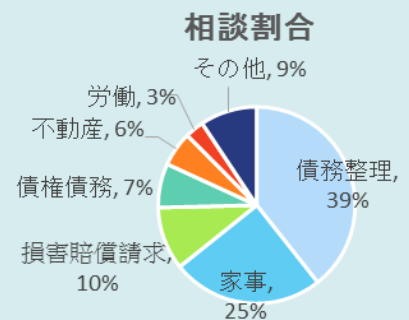

今年は自治体の依頼を受け、市民向け講座として、相続(終活、遺言、葬儀トラブル)に関する講演を行いました。

講師依頼についてもぜひご検討ください。

ホットラインのお問合せは**法テラス多摩(0503383-5327)**までお願い致します♪

◆◆法テラス多摩法律事務所 相談状況◆◆

法テラス多摩法律事務所に所属する弁護士は、法テラス多摩・八王子で行われる無料相談を担当する他に、法テラス多摩法律事務所での相談や、必要に応じて出張相談などを行なっております。平成28年1月から6月までのご相談の内訳をご紹介します。

一番多いご相談は多重債務の事件のご相談で、次いで離婚や親子関係といった、いわゆる家事事件と言われる事件のご相談が多く寄せられています。

《平成28年1~6月》

♪♪ご相談のご予約・業務に関するお問合せ等、お気軽にお電話ください♪♪

奥多摩の山の話

奥多摩には、東京都最高峰雲取山(2017米)をはじめとして多くの山がある。修験の山として知られる御岳山、急登の御前山、鷹巣山、三頭山、初心者入門コースの高水三山、ロングコースの川苔山などである。